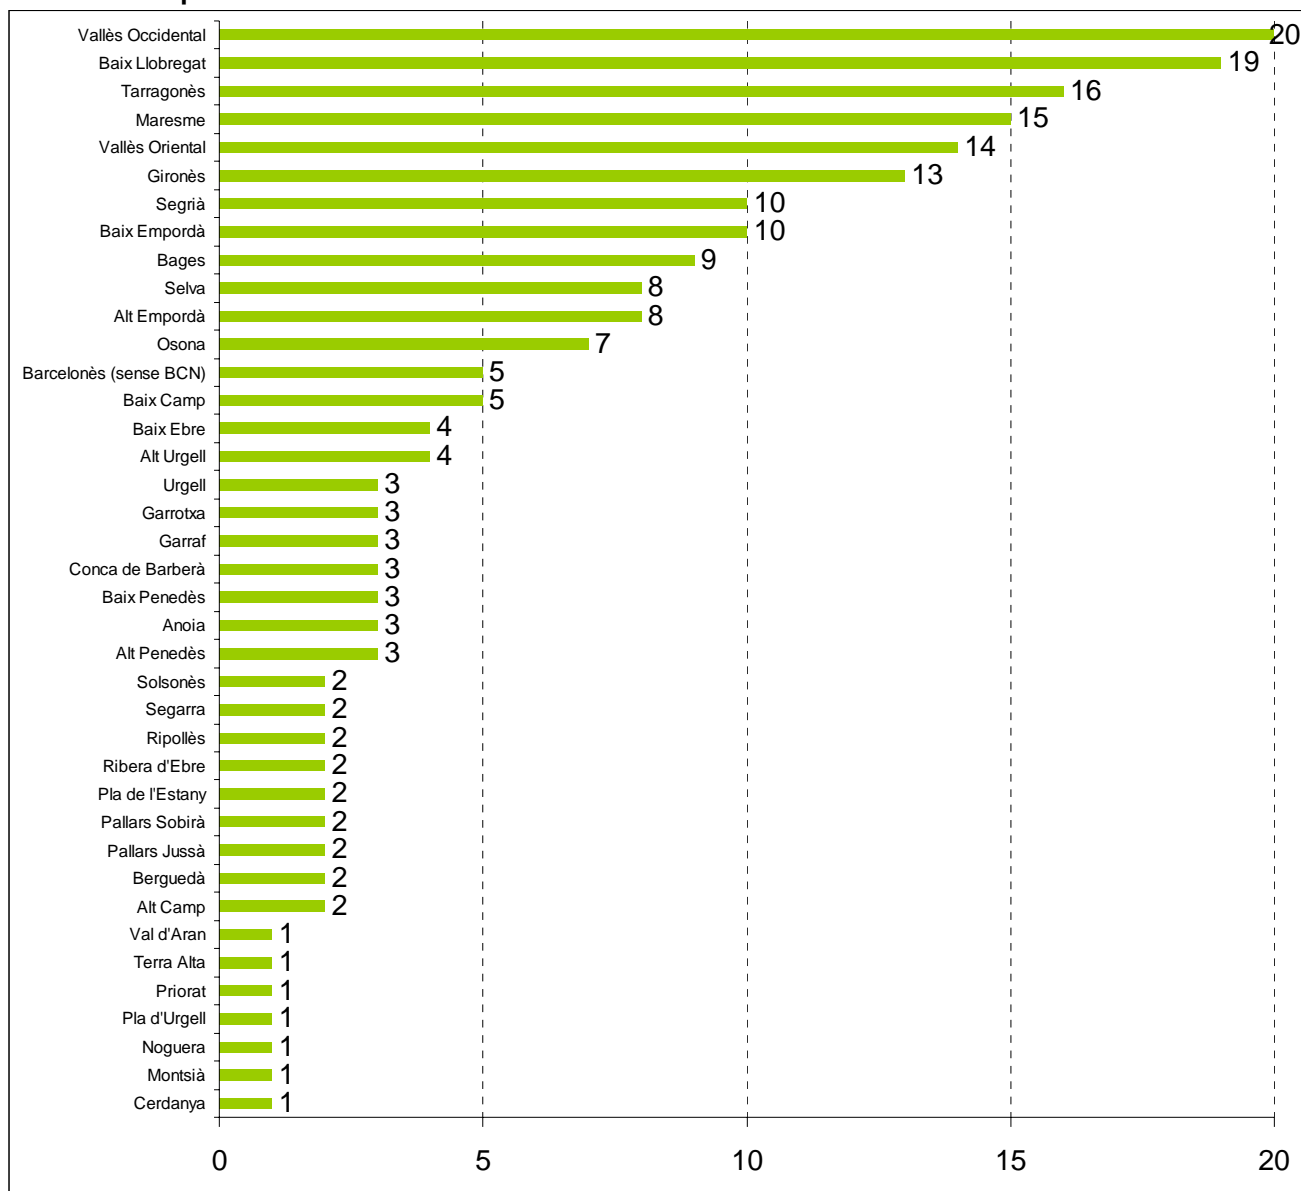

1.1 Per comarques

Taula 1 Arxius de Catalunya. 2006
Per comarques. Nombre i superfície

	Nombre total	Superfície dels arxius (en m²)	Registres sense informació (de superfície)
Alt Camp	2	740	0
Alt Empordà	8	2.740	0
Alt Penedès	3	746	1
Alt Urgell	4	509	1
Anoia	3	640	1
Bages	9	1.316	2
Baix Camp	5	445	1
Baix Ebre	4	1.292	0
Baix Empordà	10	1.320	1
Baix Llobregat	19	4.515	1
Baix Penedès	3	646	0
Barcelonès (sense BCN)	5	3.410	1
Berguedà	2	480	1
Cerdanya	1	230	0
Conca de Barberà	3	1.774	0
Garraf	3	586	1
Garrotxa	3	916	1
Gironès	13	7.657	0
Maresme	15	2.473	1
Montsià	1	-	1
Noguera	1	182	0
Osona	7	3.036	1
Pallars Jussà	2	81	1
Pallars Sobirà	2	385	0
Pla de l'Estany	2	45	1
Pla d'Urgell	1	-	1
Priorat	1	-	1
Ribera d'Ebre	2	34	1
Ripollès	2	490	0
Segarra	2	1.422	0
Segrià	10	4.478	1
Selva	8	1.020	0
Solsonès	2	538	0
Tarragonès	16	6.701	4
Terra Alta	1	-	1
Urgell	3	332	0
Val d'Aran	1	230	0
Vallès Occidental	20	7.510	2
Vallès Oriental	14	1.087	4
Total	213	60.006	32

Font: Base de dades pla d'equipaments culturals (PEC_Cat), versió 5 d'octubre. Departament de Cultura i Mitjans de Comunicació.

Gràfic 1 Nombre d'arxius de Catalunya. 2006 Per comarques

Font: Base de dades pla d'equipaments culturals (PEC_Cat), versió 5 d'octubre. Departament de Cultura i Mitjans de Comunicació.