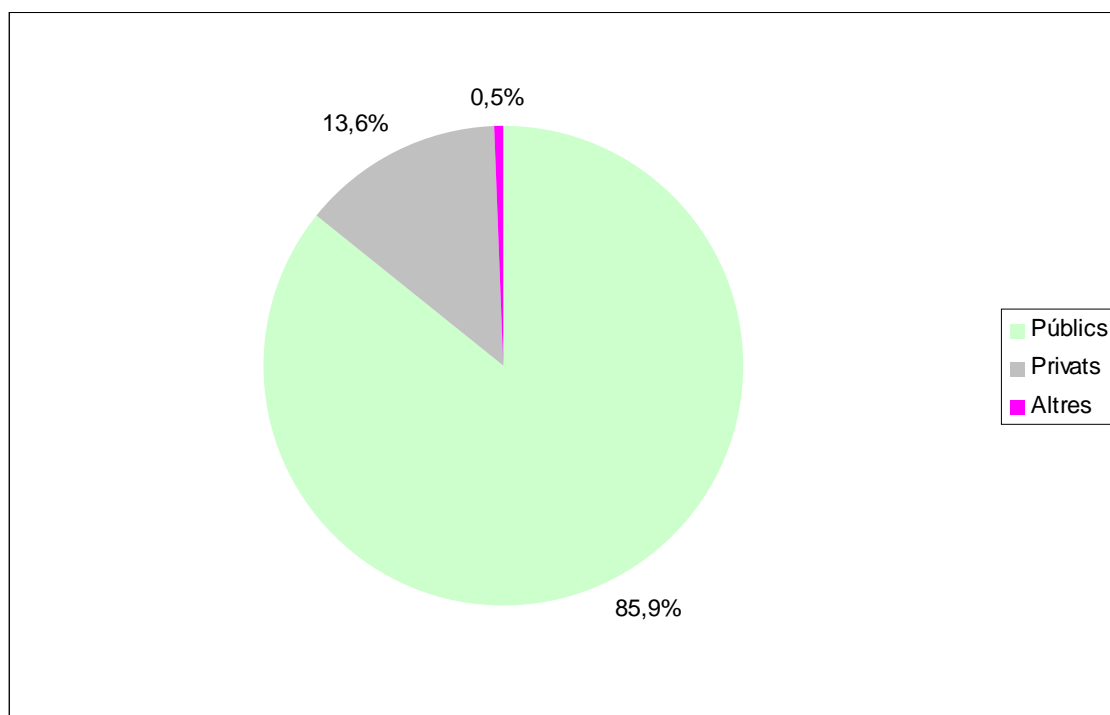

Gràfic 2 Arxius de Catalunya. 2006.
Per titularitat. En%

Font: Base de dades pla d'equipaments culturals (PEC_Cat), versió 5 d'octubre. Departament de Cultura i Mitjans de Comunicació.

1.3 Per trams de població municipals

Taula 5 Arxius de Catalunya. 2006
Per trams de població municipals. Nombre i superfície

	Nombre d'arxius	Superfície dels arxius (en m²)	Registres sense informació
< 1.000	2	78	
1.001 – 5.000	21	2.768	4
5.001 – 15.000	60	7.790	11
15.001 – 50.000	62	16.627	7
>50.000	68	32.743	10
Total	213	60.006	32

Font: Base de dades pla d'equipaments culturals (PEC_Cat), versió 5 d'octubre. Departament de Cultura i Mitjans de Comunicació.